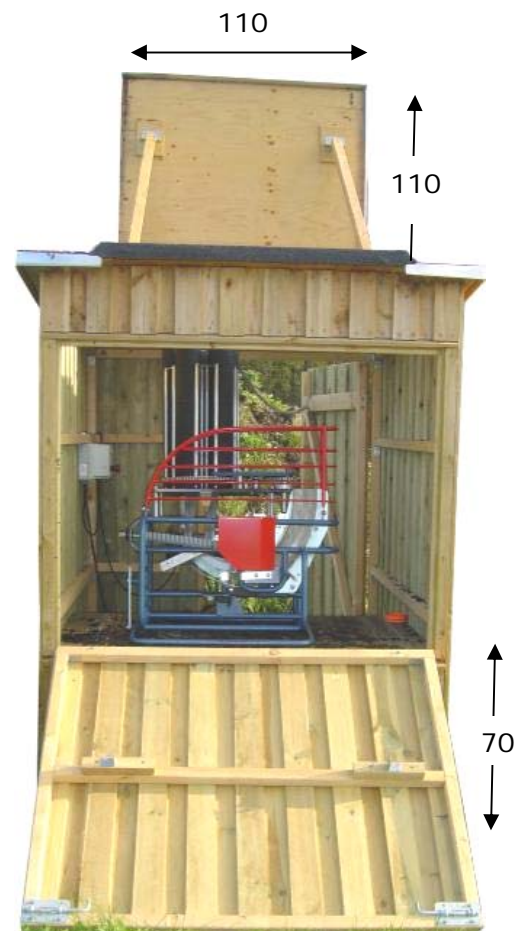

Due//Matic A/S

Fjordvej 21
DK - 8900 Randers
Tel.: +45 8640 5888
Fax.: +45 8641 8111

Maskinhus
for sportingbane

Husene er opbygget af profilbrædder (én på to), påsømmet trælægter.
Tag af tagpap.
Gulv af strøer / paller for transport med palleløfter.

Tealhus