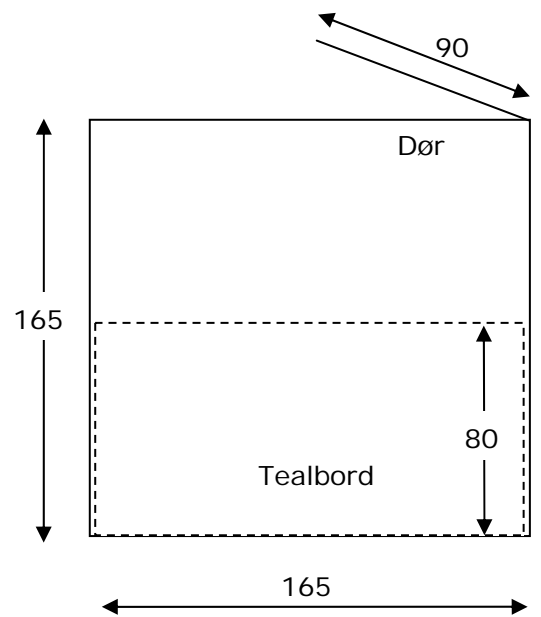

Due//Matic A/S

Fjordvej 21
DK - 8900 Randers
Tel.: +45 8640 5888
Fax.: +45 8641 8111

Maskinhus
for sportingbane

Husene er opbygget af profilbrædder (én på to), påsømmet trælægter.
Tag af tagpap.
Gulv af strøer / paller for transport med palleløfter.